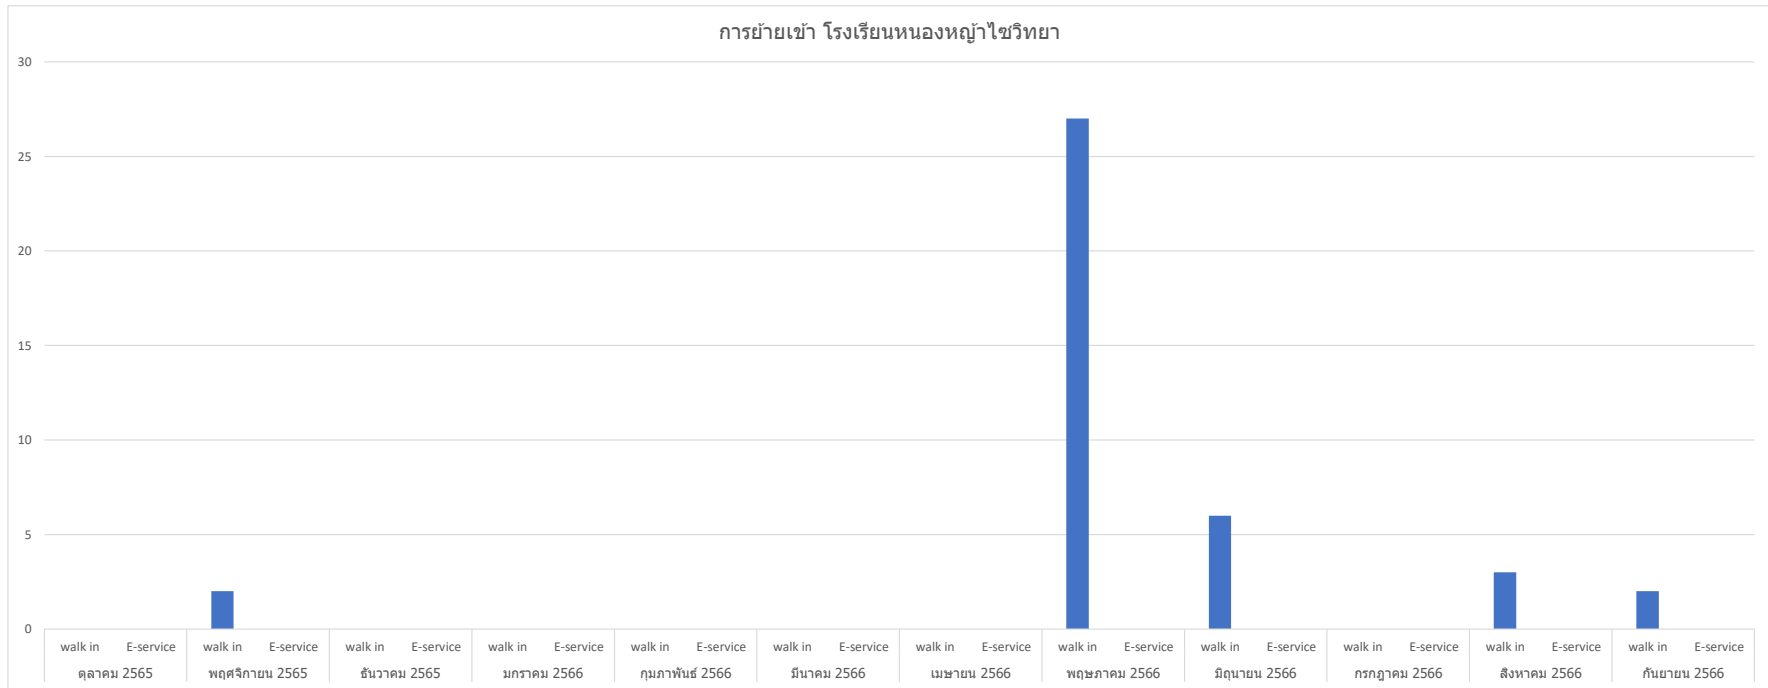

สถิติการให้บริการ กลุ่มงานวิชาการ โรงเรียนหนองหญ้าไซวิทยา
ประจำปี พ.ศ. 2566

ที่	งานบริการ	เดือน																								รวมสถิติ	หมายเหตุ
		ตุลาคม ๒๕๖๕		พฤศจิกายน ๒๕๖๕		ธันวาคม ๒๕๖๕		มกราคม ๒๕๖๖		กุมภาพันธ์ ๒๕๖๖		มีนาคม ๒๕๖๖		เมษายน ๒๕๖๖		พฤษภาคม ๒๕๖๖		มิถุนายน ๒๕๖๖		กรกฎาคม ๒๕๖๖		สิงหาคม ๒๕๖๖		กันยายน ๒๕๖๖			
		walk in	Internet	walk in	Internet	walk in	Internet	walk in	Internet	walk in	Internet	walk in	Internet	walk in	Internet	walk in	Internet	walk in	Internet	walk in	Internet	walk in	Internet	walk in	Internet		
๑	การเข้าใช้บริหารห้องสมุด	๓๖๒	๘๖	๑๔๔๘	๑๙๗	๑๐๘๖	๑๖๗	๑๒๗๓	๒๔๕	๑๓๑๗	๒๖๘	๑๑๓๕	๒๓๑	๐	๐	๗๓๑	๑๒๕	๑๔๗๖	๒๘๑	๑๑๖๘	๒๙๖	๑๔๘๕	๓๑๗	๑๑๑๖	๑๙๘	๑๕๐๐๘	

สถิติการให้บริการ กลุ่มงานวิชาการ โรงเรียนหนองหญ้าไซวิทยา
ประจำปี พ.ศ. 2566

ที่	งานบริการ	เดือน																								รวมสถิติ	หมายเหตุ	
		ตุลาคม ๒๕๖๕		พฤศจิกายน ๒๕๖๕		ธันวาคม ๒๕๖๕		มกราคม ๒๕๖๖		กุมภาพันธ์ ๒๕๖๖		มีนาคม ๒๕๖๖		เมษายน ๒๕๖๖		พฤษภาคม ๒๕๖๖		มิถุนายน ๒๕๖๖		กรกฎาคม ๒๕๖๖		สิงหาคม ๒๕๖๖		กันยายน ๒๕๖๖				
		walk in	E-service	walk in	E-service	walk in	E-service	walk in	E-service	walk in	E-service	walk in	E-service	walk in	E-service	walk in	E-service	walk in	E-service	walk in	E-service	walk in	E-service	walk in	E-service			
๑	การย้ายเข้า	๐	๐	๒	๐	๐	๐	๐	๐	๐	๐	๐	๐	๐	๐	๐	๒๗	๐	๖	๐	๐	๐	๓	๐	๒		๔๐	