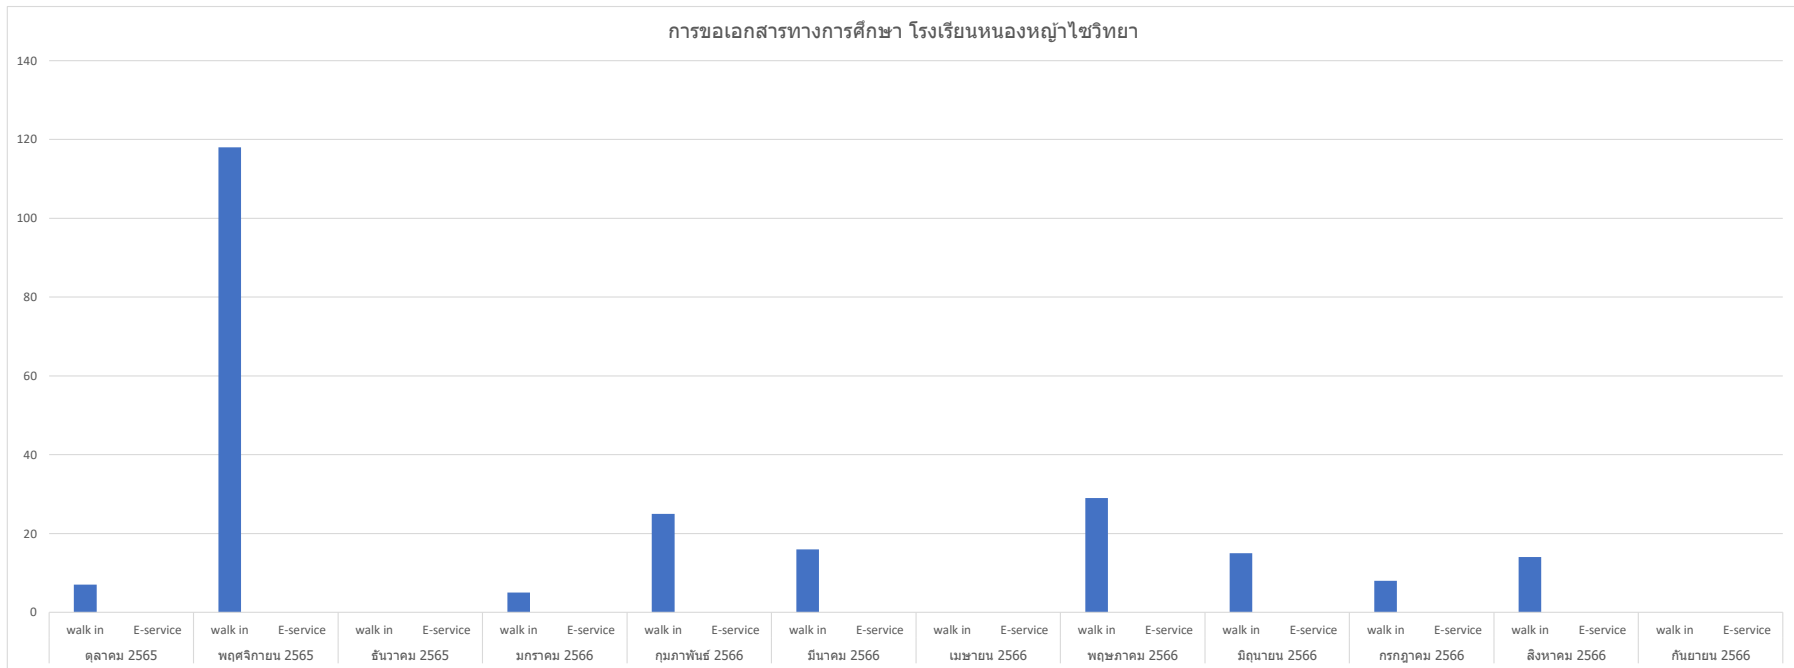

สถิติการให้บริการ กลุ่มงานวิชาการ โรงเรียนหนองหญ้าไซวิทยา

ประจำปี พ.ศ. 2566

ที่	งานบริการ	เดือน																								รวมสถิติ	หมายเหตุ
		ตุลาคม ๒๕๖๕		พฤศจิกายน ๒๕๖๕		ธันวาคม ๒๕๖๕		มกราคม ๒๕๖๖		กุมภาพันธ์ ๒๕๖๖		มีนาคม ๒๕๖๖		เมษายน ๒๕๖๖		พฤษภาคม ๒๕๖๖		มิถุนายน ๒๕๖๖		กรกฎาคม ๒๕๖๖		สิงหาคม ๒๕๖๖		กันยายน ๒๕๖๖			
		walk in	E-service	walk in	E-service	walk in	E-service	walk in	E-service	walk in	E-service	walk in	E-service	walk in	E-service	walk in	E-service	walk in	E-service	walk in	E-service	walk in	E-service	walk in	E-service		
๑	การขอเอกสารทางการศึกษา(ปพ.๑และปพ.๗)	๗	๐	๑๑๘	๐	๐	๐	๕	๐	๒๕	๐	๑๖	๐	๐	๐	๒๙	๐	๑๕	๐	๘	๐	๑๔	๐	๐	๐	๒๓๗