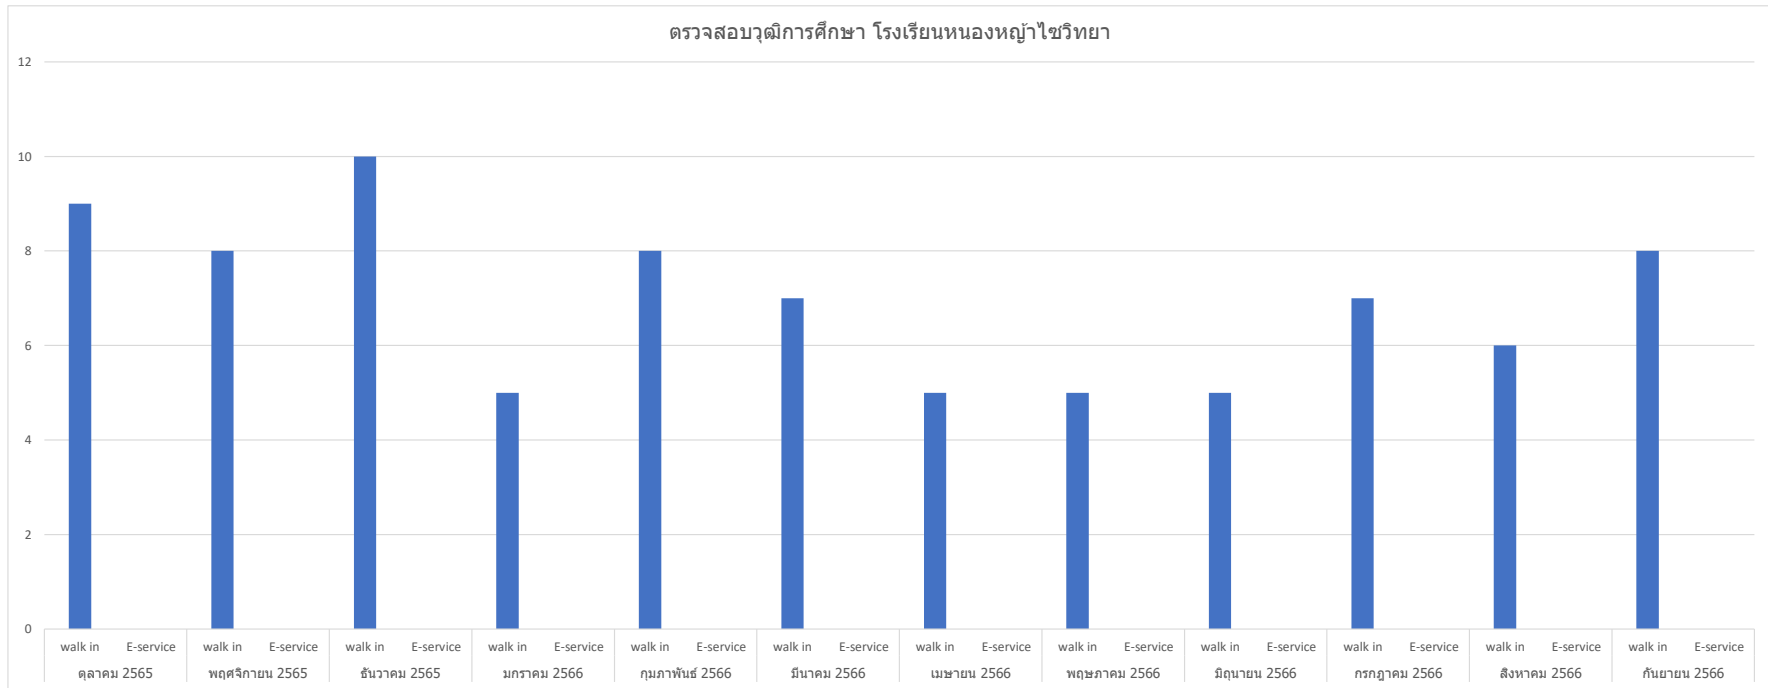

สถิติการให้บริการ กลุ่มงานวิชาการ โรงเรียนหนองหญ้าไซวิทยา
ประจำปี พ.ศ. 2566

ที่	งานบริการ	เดือน																								รวมสถิติ	หมายเหตุ
		ตุลาคม ๒๕๖๕		พฤศจิกายน ๒๕๖๕		ธันวาคม ๒๕๖๕		มกราคม ๒๕๖๖		กุมภาพันธ์ ๒๕๖๖		มีนาคม ๒๕๖๖		เมษายน ๒๕๖๖		พฤษภาคม ๒๕๖๖		มิถุนายน ๒๕๖๖		กรกฎาคม ๒๕๖๖		สิงหาคม ๒๕๖๖		กันยายน ๒๕๖๖			
		walk in	E-service	walk in	E-service	walk in	E-service	walk in	E-service	walk in	E-service	walk in	E-service	walk in	E-service	walk in	E-service	walk in	E-service	walk in	E-service	walk in	E-service	walk in	E-service		
๑	การตรวจสอบวุฒิการศึกษา	๙	๐	๘	๐	๑๐	๐	๕	๐	๘	๐	๗	๐	๕	๐	๕	๐	๕	๐	๗	๐	๖	๐	๘	๐	๘๑