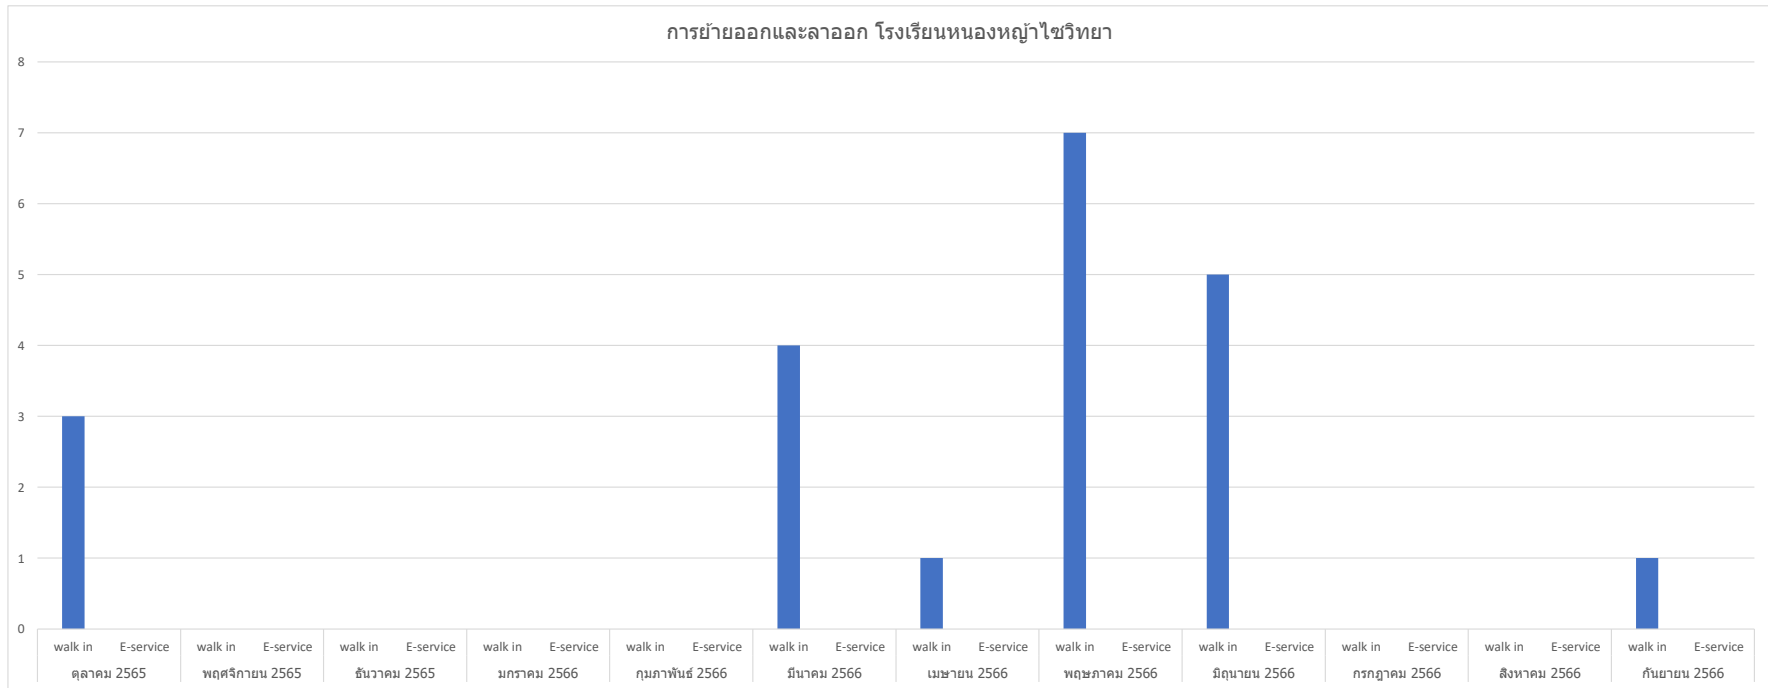

สถิติการให้บริการ กลุ่มงานวิชาการ โรงเรียนหนองหญ้าไซวิทยา
ประจำปี พ.ศ. 2566

ที่	งานบริการ	เดือน																								รวมสถิติ	หมายเหตุ	
		ตุลาคม ๒๕๖๕		พฤศจิกายน ๒๕๖๕		ธันวาคม ๒๕๖๕		มกราคม ๒๕๖๖		กุมภาพันธ์ ๒๕๖๖		มีนาคม ๒๕๖๖		เมษายน ๒๕๖๖		พฤษภาคม ๒๕๖๖		มิถุนายน ๒๕๖๖		กรกฎาคม ๒๕๖๖		สิงหาคม ๒๕๖๖		กันยายน ๒๕๖๖				
		walk in	E-service	walk in	E-service	walk in	E-service	walk in	E-service	walk in	E-service	walk in	E-service	walk in	E-service	walk in	E-service	walk in	E-service	walk in	E-service	walk in	E-service	walk in	E-service			
๑	การย้ายออกและลาออก	๓	๐	๐	๐	๐	๐	๐	๐	๐	๐	๐	๔	๐	๑	๐	๗	๐	๕	๐	๐	๐	๐	๐	๑	๐	๒๓