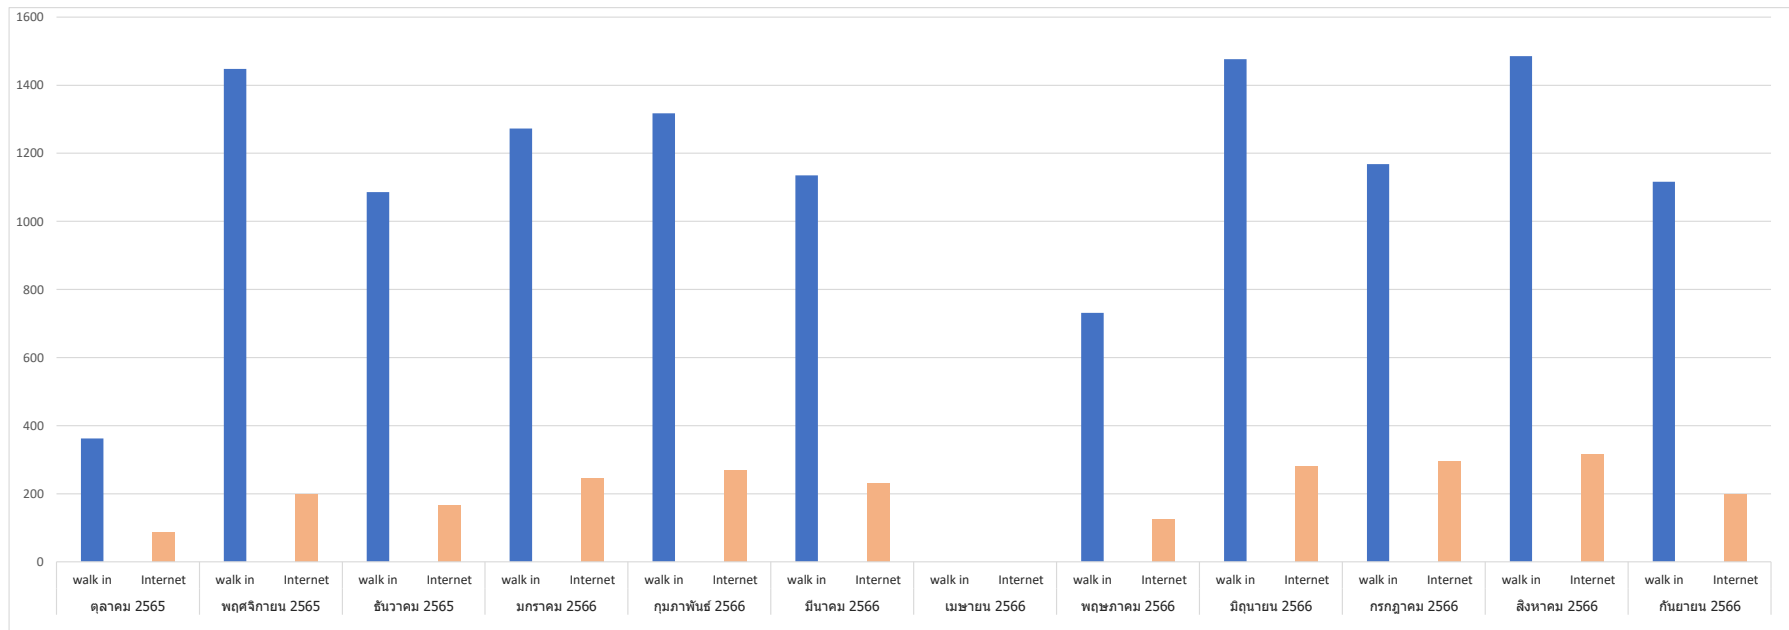

สถิติการให้บริการ กลุ่มงานวิชาการ โรงเรียนหนองหญ้าไซวิทยา
ประจำปี พ.ศ. 2566

ที่	งานบริการ	เดือน																								รวมสถิติ	หมายเหตุ
		ตุลาคม ๒๕๖๕		พฤศจิกายน ๒๕๖๕		ธันวาคม ๒๕๖๕		มกราคม ๒๕๖๖		กุมภาพันธ์ ๒๕๖๖		มีนาคม ๒๕๖๖		เมษายน ๒๕๖๖		พฤษภาคม ๒๕๖๖		มิถุนายน ๒๕๖๖		กรกฎาคม ๒๕๖๖		สิงหาคม ๒๕๖๖		กันยายน ๒๕๖๖			
		walk in	Internet	walk in	Internet	walk in	Internet	walk in	Internet	walk in	Internet	walk in	Internet	walk in	Internet	walk in	Internet	walk in	Internet	walk in	Internet	walk in	Internet	walk in	Internet		
๑	การเข้าใช้บริหารห้องสมุด	๓๖๒	๘๖	๑๔๔๘	๑๙๗	๑๐๘๖	๑๖๗	๑๒๗๓	๒๔๕	๑๓๑๗	๒๖๘	๑๑๓๕	๒๓๑	๐	๐	๗๓๑	๑๒๕	๑๔๗๖	๒๘๑	๑๑๖๘	๒๙๖	๑๔๘๕	๓๑๗	๑๑๑๖	๑๙๘	๑๕๐๐๘	

สถิติการให้บริการ กลุ่มงานวิชาการ โรงเรียนหนองหญ้าไซวิทยา
ประจำปี พ.ศ. 2566

ที่	งานบริการ	เดือน																								รวมสถิติ	หมายเหตุ	
		ตุลาคม ๒๕๖๕		พฤศจิกายน ๒๕๖๕		ธันวาคม ๒๕๖๕		มกราคม ๒๕๖๖		กุมภาพันธ์ ๒๕๖๖		มีนาคม ๒๕๖๖		เมษายน ๒๕๖๖		พฤษภาคม ๒๕๖๖		มิถุนายน ๒๕๖๖		กรกฎาคม ๒๕๖๖		สิงหาคม ๒๕๖๖		กันยายน ๒๕๖๖				
		walk in	E-service	walk in	E-service	walk in	E-service	walk in	E-service	walk in	E-service	walk in	E-service	walk in	E-service	walk in	E-service	walk in	E-service	walk in	E-service	walk in	E-service	walk in	E-service			
๑	การย้ายเข้า	๐	๐	๒	๐	๐	๐	๐	๐	๐	๐	๐	๐	๐	๐	๐	๒๗	๐	๖	๐	๐	๐	๓	๐	๒		๔๐	