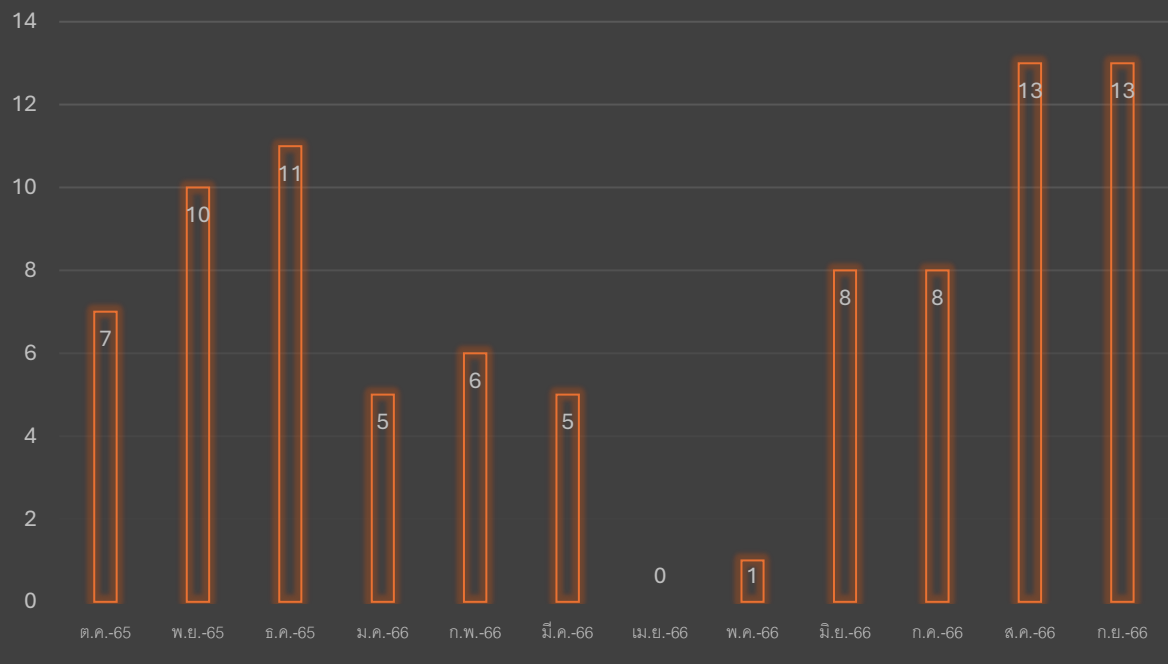

กราฟแสดงสถิติข้อมูลการไปอบรม ประชุม สัมมนา

กราฟแสดงสถิติการลา ประจำปีงบประมาณ 2566 โรงเรียนหนองหญ้าไซวิทยา

กราฟแสดงสถิติขอหนังสือรับรองเงินเดือน